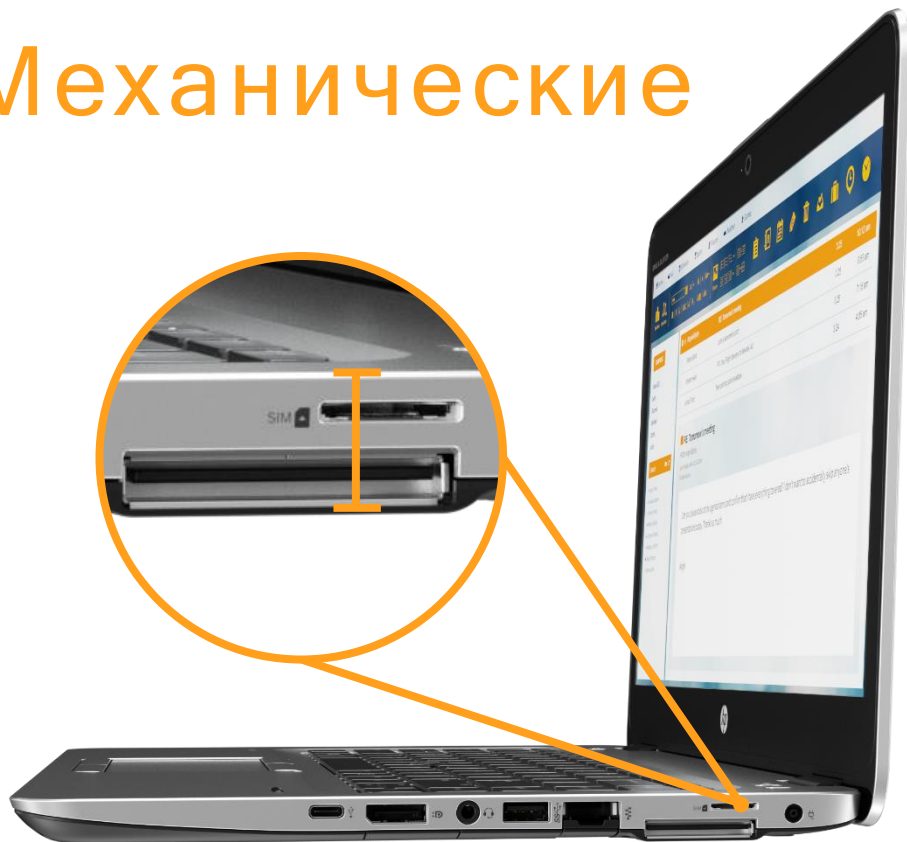

Эволюция док станций

Растет спрос на тонкие и легкие ноутбуки.

Механические

Специальный разъем добавляет ~2 мм к толщине ноутбука