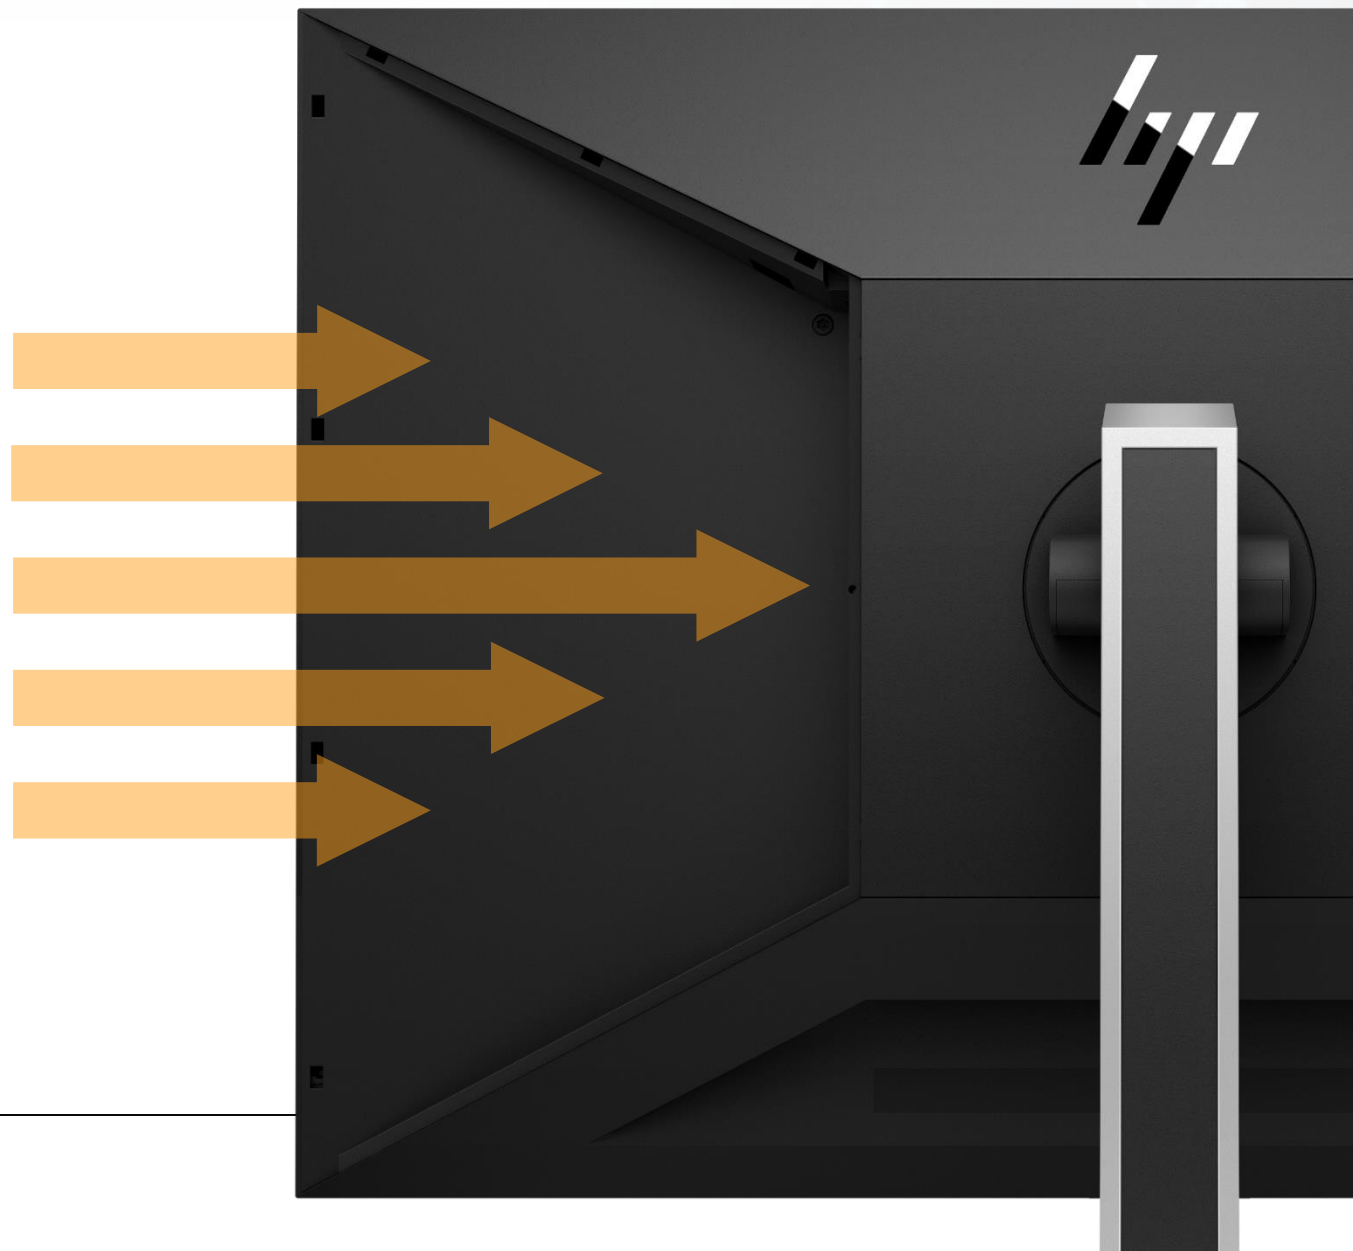

Mini-in-One

СОВМЕСТИМОСТЬ

Платформа Mini-in-one совместима с новым поколением Desktop Mini G5 указанных серий со сконфигурированным USB Type-C Power Delivery портом

РЕШЕНИЯ HP ДЛЯ БИЗНЕСА 2020