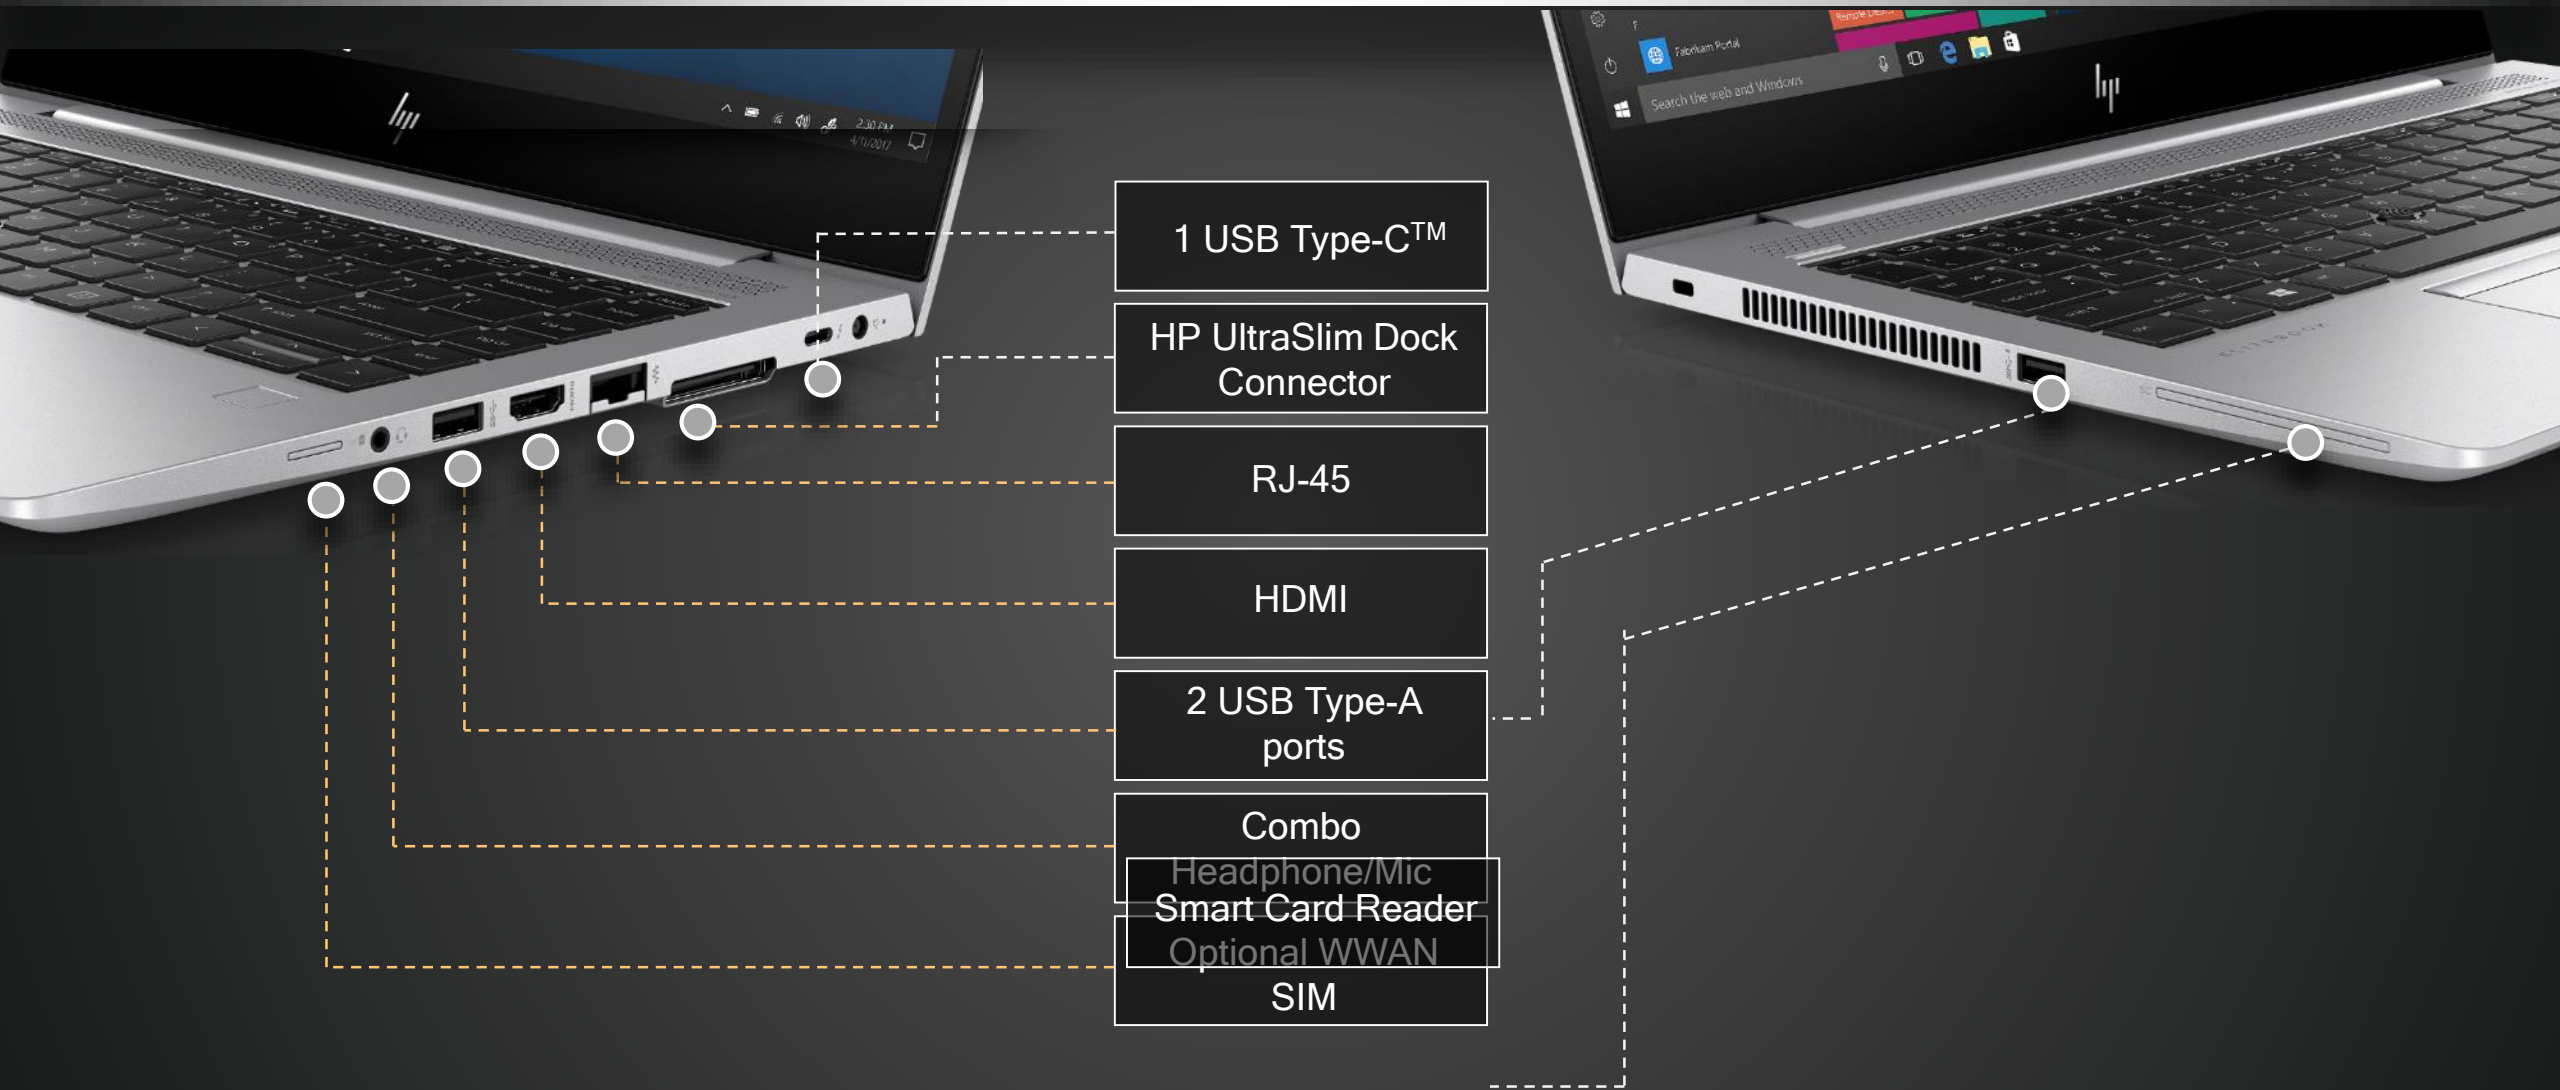

КОММУНИКАЦИИ