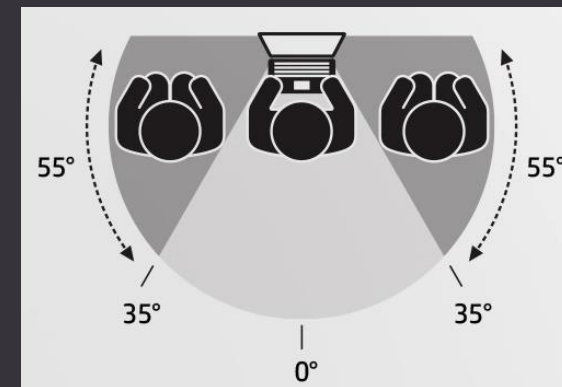

Использование

DEEP LEARNING AI

для защиты в реальном
времени от

УГРОЗ НУЛЕВОГО ДНЯ

HP SURE

VIEW ВСТРОЕННЫЙ ФИЛЬТР ПРИВАТНОСТИ

F2
ВКЛЮЧЕНИЕ

35° + 35°
ВИДИМАЯ
ОБЛАСТЬ

95%
ЗАСВЕТЛЕНИЕ

Безрамочный
с трех сторон

1920 X 1080
FHD разрешение

Sure View
Физическая клавиша

Эргономика

HP ELITEDISPLAY E243p

HP Sure View G3

23.8-inch диагональ